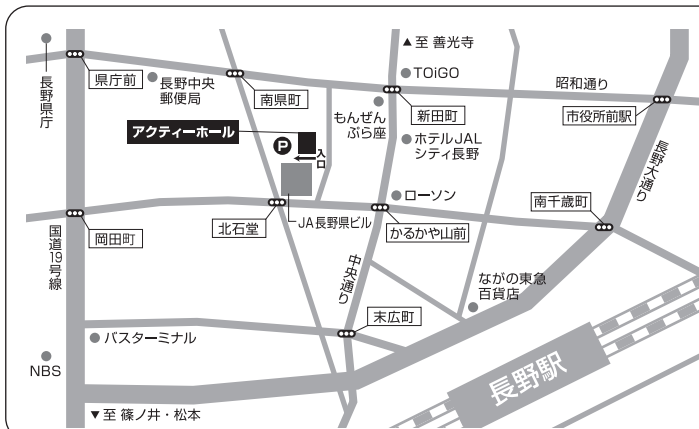

2023年9月17日(日)開催

「学校に行けない子供 仕事に行けない大人」再販記念講演会

カラダとココロを薬に頼らず自分で元気になる方法をお伝えします

～ ● 起立性調節障害の原因と改善方法を「食事」から考える ● コロナワクチン後遺症と治療について ～

お申込み方法 (以下いずれかにて) 入場料 1,000 円 / 1 名様

インターネットから

MDea STORE

検索

MDea.STORE より、電子チケットを購入
<https://mdea.stores.jp/>

お電話から

TEL **0269-26-3001**

たかはしクリニック
(休診日を除く 8:00～17:00)

本誌を FAX にて

FAX **0269-26-3002**

たかはしクリニック 宛

お申込み代表者	ふりがな	性別	☐ 女性	☐ 男性
	氏名	年齢	歳	
	ご連絡先お電話番号:	— —		
ご同伴者	ご同伴者がいらっしゃる場合には、全員の氏名をご記入ください			
何をみてこの講演会をお知りになりましたか? (複数回答可)				
☐ 知人の紹介 ☐ ホームページ ☐ SNS				
☐ クリニックの紹介				
☐ たかはしクリニック				
☐ その他				
※万が一、満席メ切の場合は、事務局からその旨お電話いたします				

●インターネットからお申込みの方は電子チケット(スマートフォン)をご持参ください

●お電話・FAXにてお申込みの方は受付番号をお知らせください

※お申込み者の個人情報は、当講演会に関連した目的以外に使用いたしません。

お申込み期限：2023年9月15日(金)

周辺の駐車場の混雑が予測されます。ご来場の際は乗り合わせ、もしくは公共交通機関の利用をお勧め致します。

会場：アクティホール (JA長野県ビル隣)
〒380-0826 長野県長野市南長野 1177 JAアクティホール

TEL **026-236-3600**

●電車 (北陸新幹線・JR信越本線) をご利用の方
JR長野駅から徒歩10分

●お車で越しの方
長野インター・須坂長野東インターそれぞれから車で約30分

●130台収容の有料駐車場完備